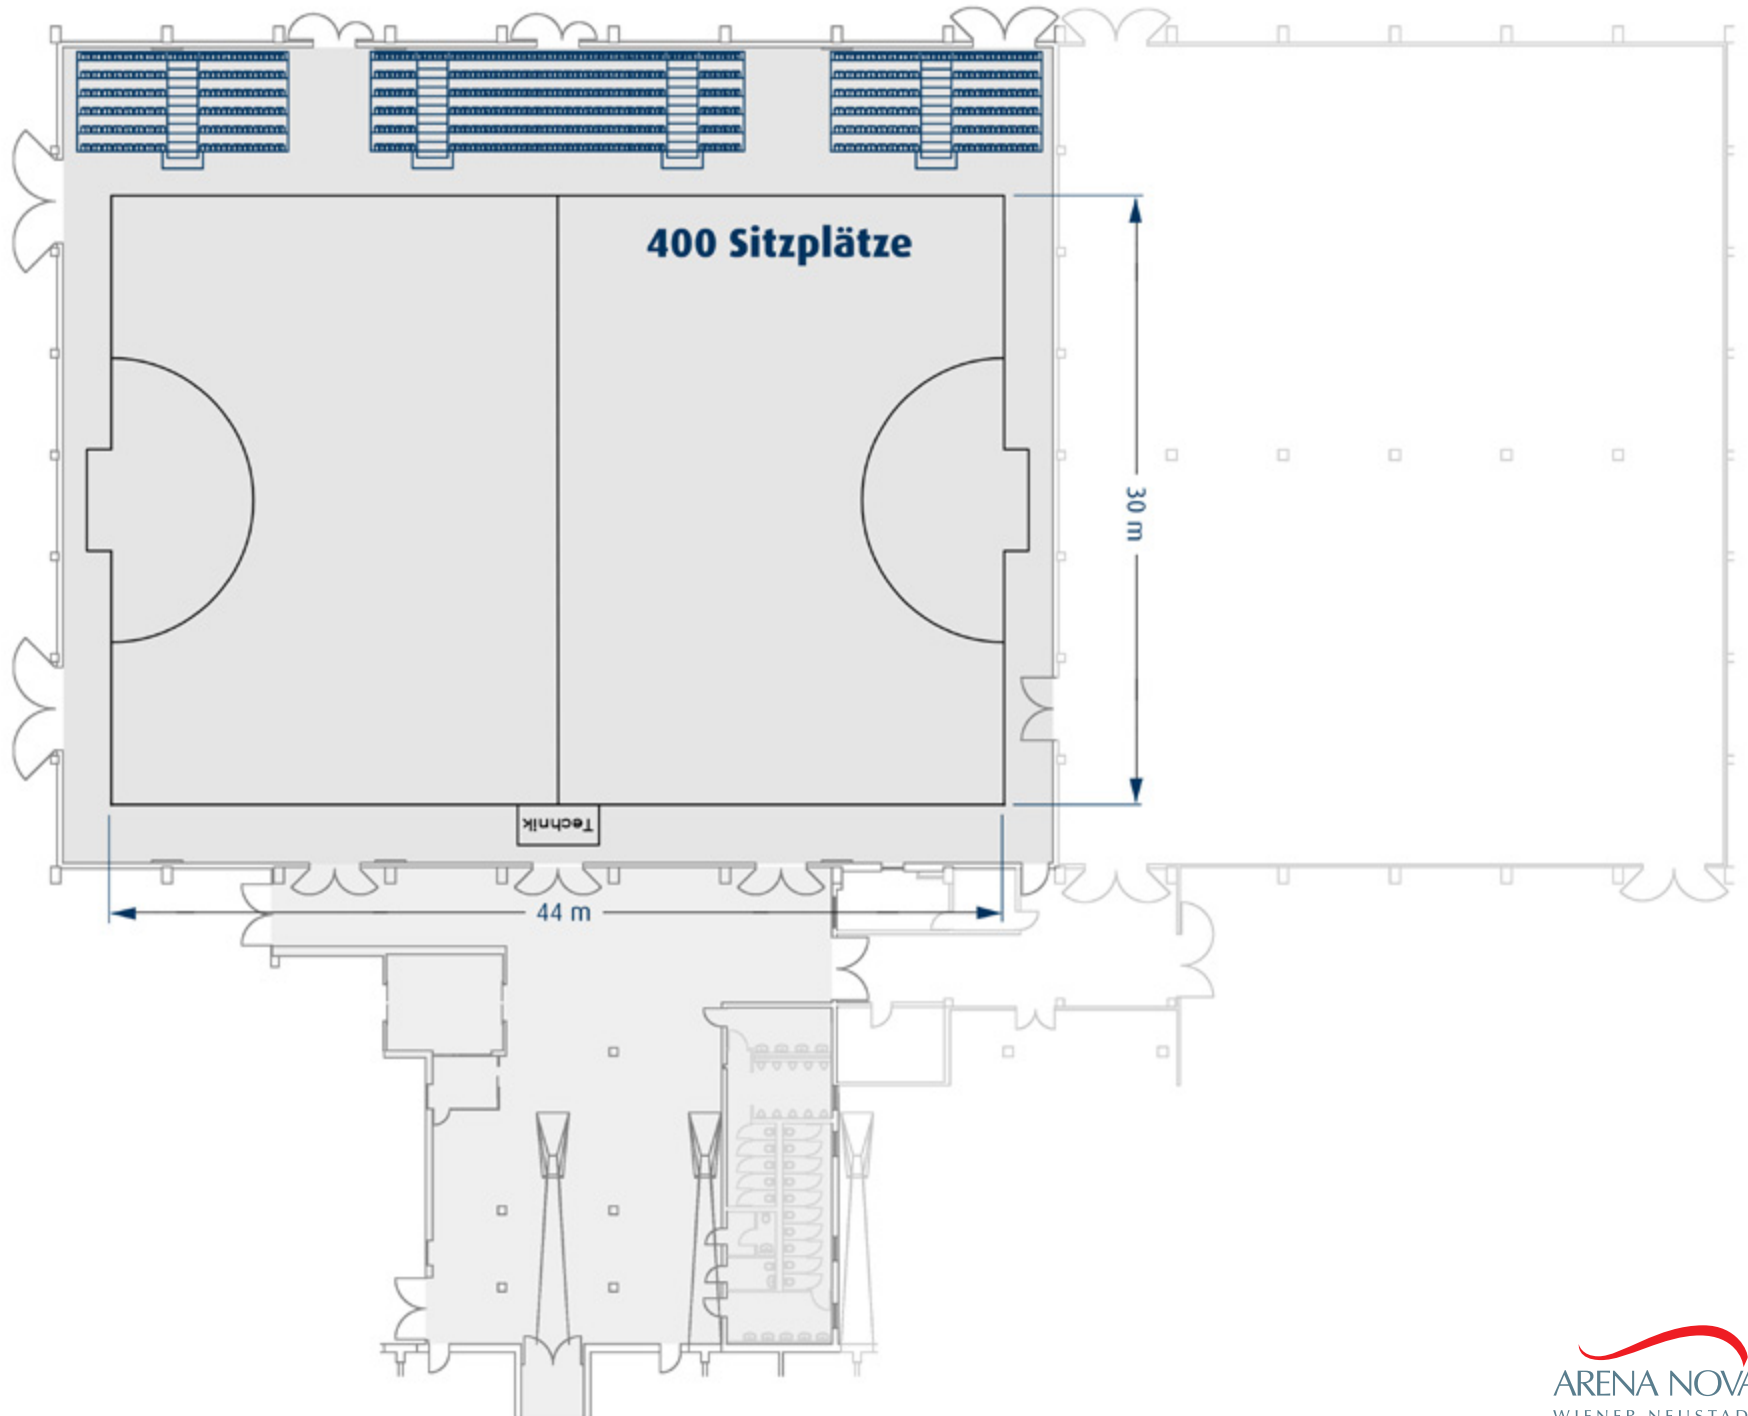

Sport

Zufahrt zu Halle 3 + 4
und Parkplatz

ARENA NOVA
WIENER NEUSTADT

- Infopoint
- Stiegen Obergeschoß/
Zugang Tribünen
- Restaurant
- R1...** Nutzbare Nebenräume
- WC Damen
- WC Behinderte
- WC Herren
- Wickelraum
- Aufzug